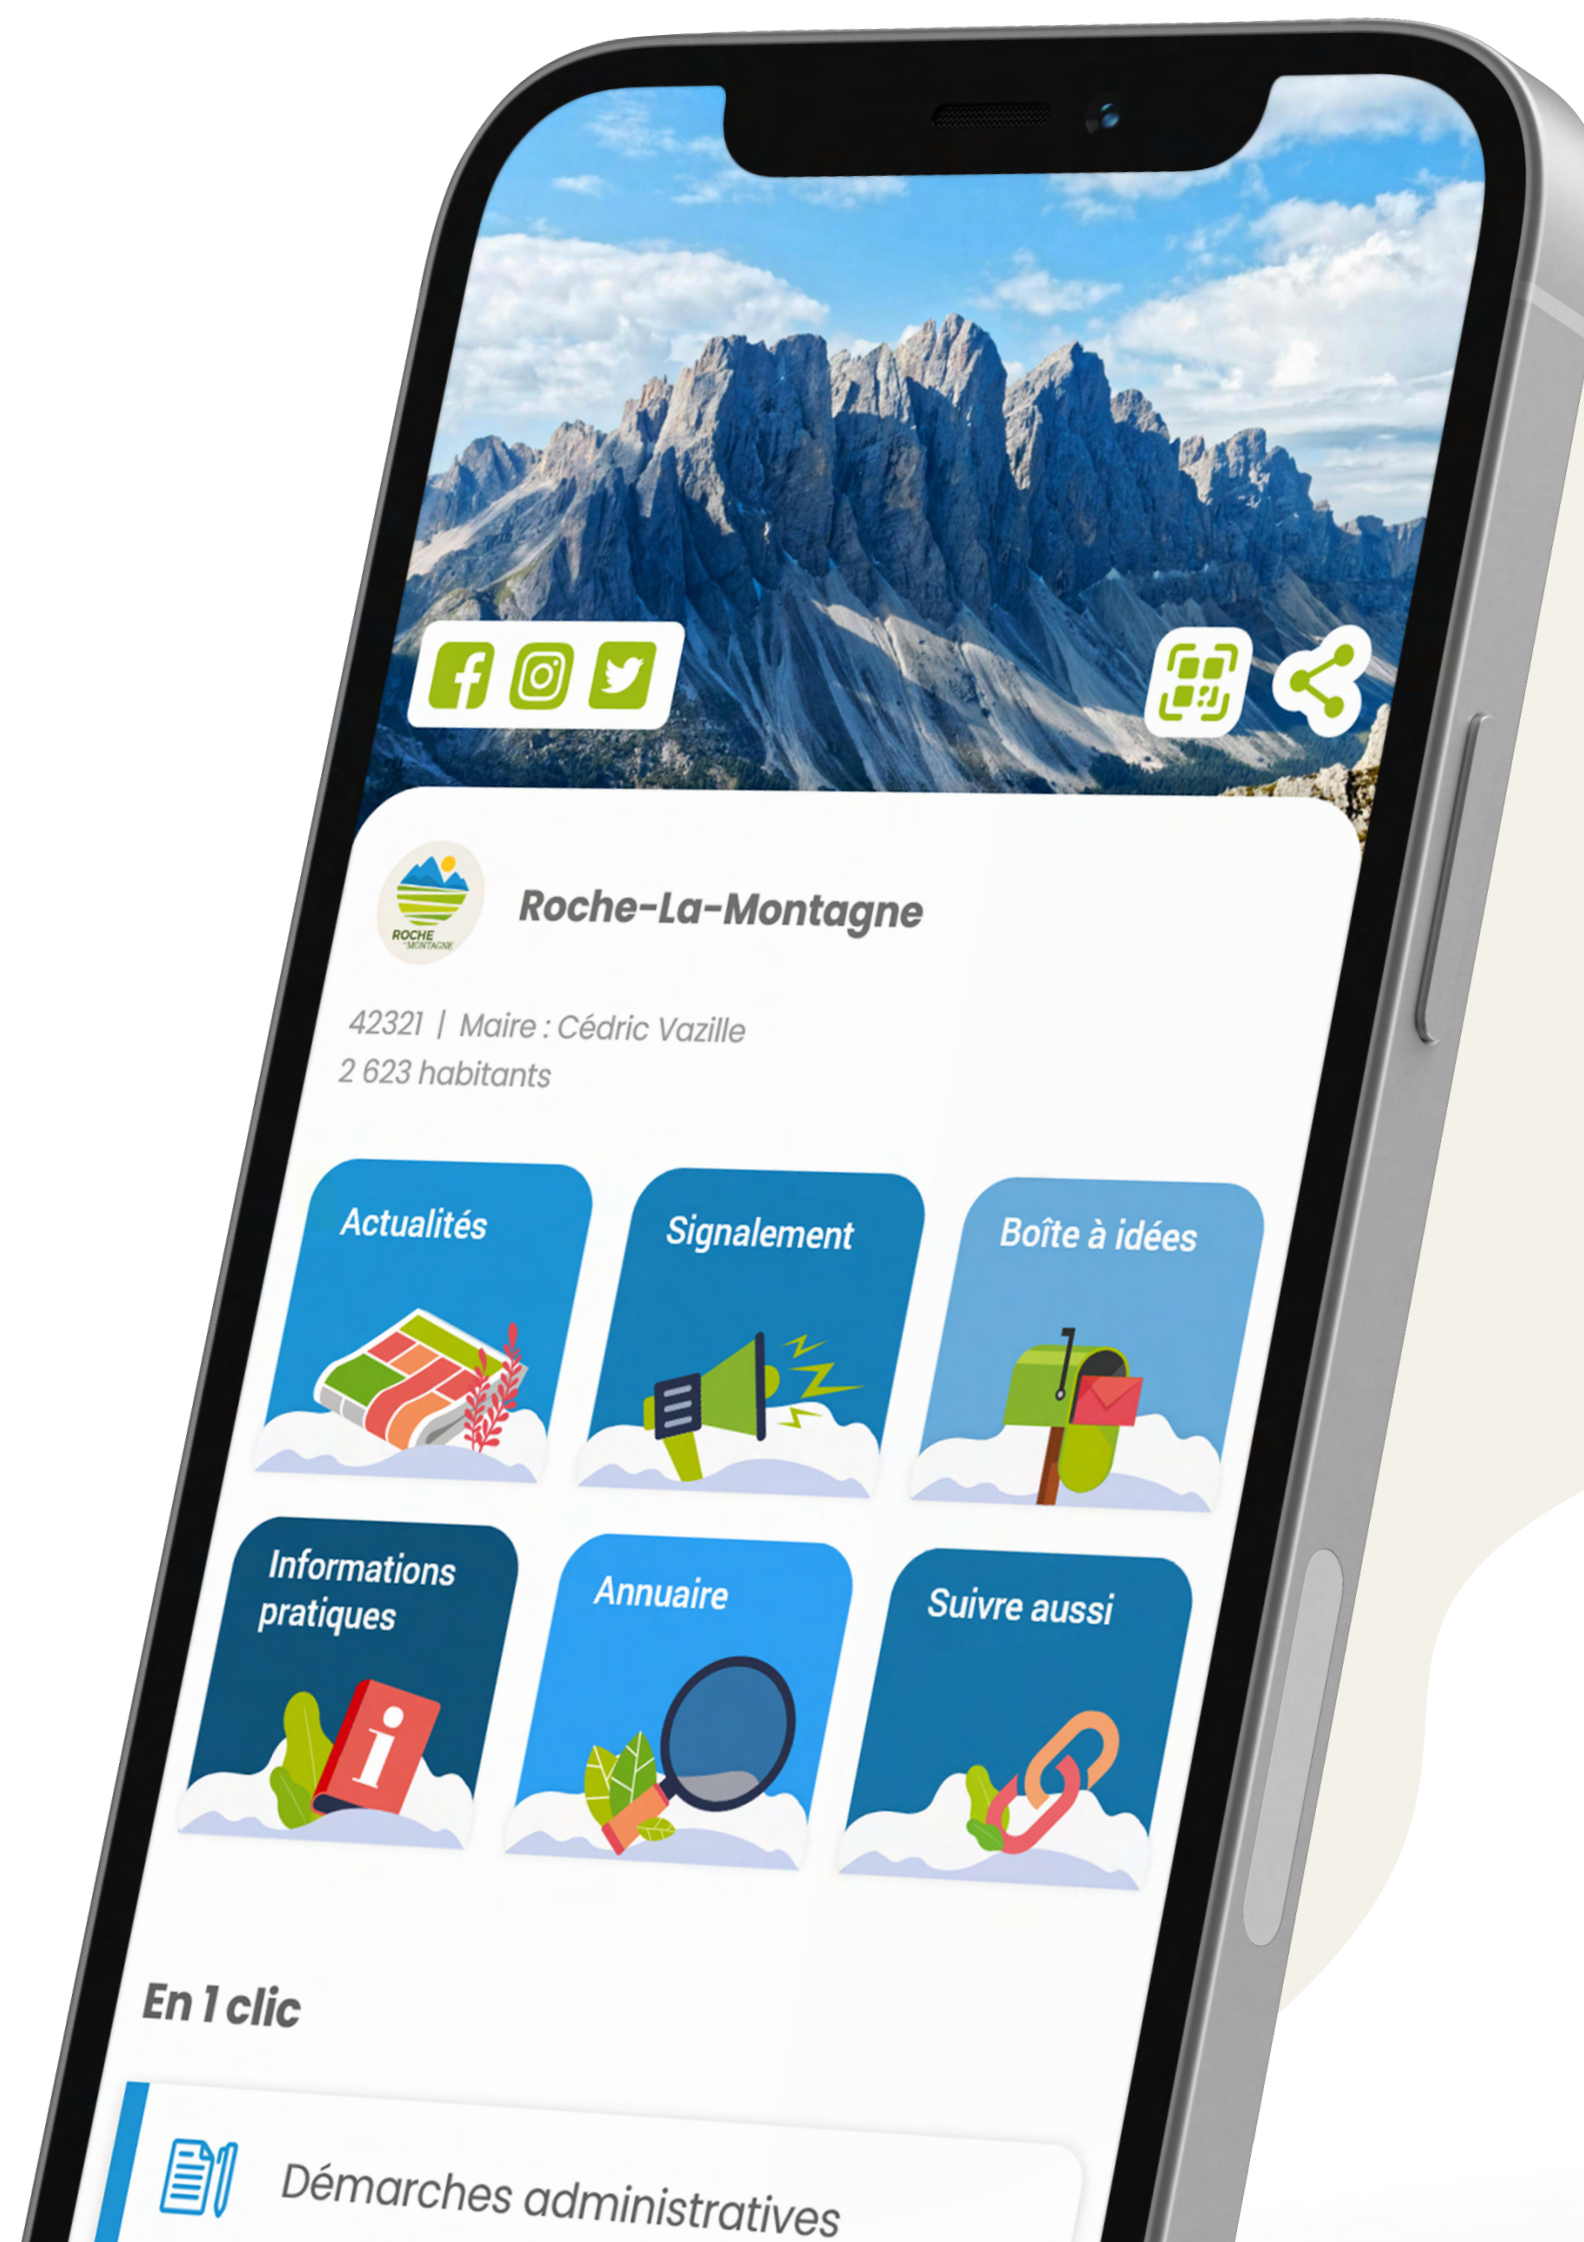

illicity
L'APPLI PERSONNALISÉE
À VOS COULEURS

PRÉSENTATION SOLUTION

par **illiwap**

LES OBJECTIFS D'ILLCITY

Pour les mairies et intercommunalités

application 100% française

VOTRE APPLI MOBILE pour

ALERTER
en temps réel

FAVORISER
la participation
citoyenne

INFORMER
au quotidien

DÉCOUVRIR
le territoire

L'UTILITÉ CONCRÈTE DE L'OUTIL

Pour les mairies et intercommunalités

application 100% française

Vous avez tellement de choses à dire à vos habitants :

LES PLUS D'UNE APPLICATION MOBILE :

- ✓ Tous vos messages arrivent sur les smartphones de vos habitants **en temps réel**
- ✓ **Diffusez des images et des documents .pdf** , sans limite de taille
- ✓ Publier **vos délibérations en ligne** : sur votre appli et sur votre site internet
- ✓ Offrez la possibilité à vos habitants **de vous contacter** à tous moments

LES RAISONS DE CHOISIR ILLICITY

Pour les mairies et intercommunalités

- ✓ Une appli **aux couleurs de votre commune** et **à votre nom** sur les stores
- ✓ Une appli : **Gratuite, anonyme et sans publicités**
- ✓ Un outil d'alerte à la population, qui peut s'intégrer dans **le Plan Communal de Sauvegarde**
- ✓ Appli illicity **personnalisable** (choix parmi 30 fonctionnalités)
- ✓ Les **points d'intérêts touristiques** dans toute la France
- ✓ Simple d'utilisation pour les habitants **ET** pour les mairies